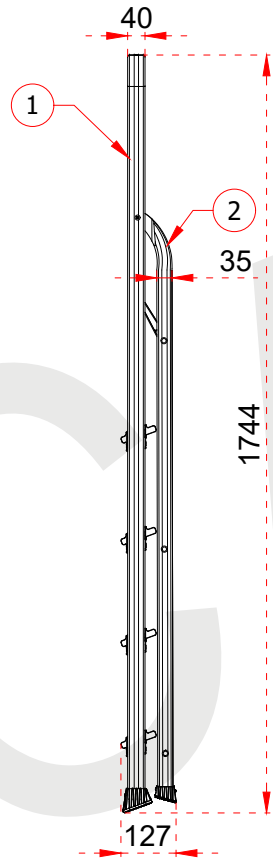

+90 262 759 18 08

info@cagsanmerdiven.com.tr

www.cagsanmerdiven.com

Tüm ölçü birimleri milimetredir.
All dimension units are
millimeters.

1	40 x 20 x 1,35 mm
2	35 x 20 x 1,35 mm
3	80 x 42 x 1,35 mm

Certificate
EN 131
Norm

max.
150
kg

CAGSAN

ÜRÜN ADI
PRODUCT NAME

ÜRÜN NO
PRODUCT NO

BG4 (4)