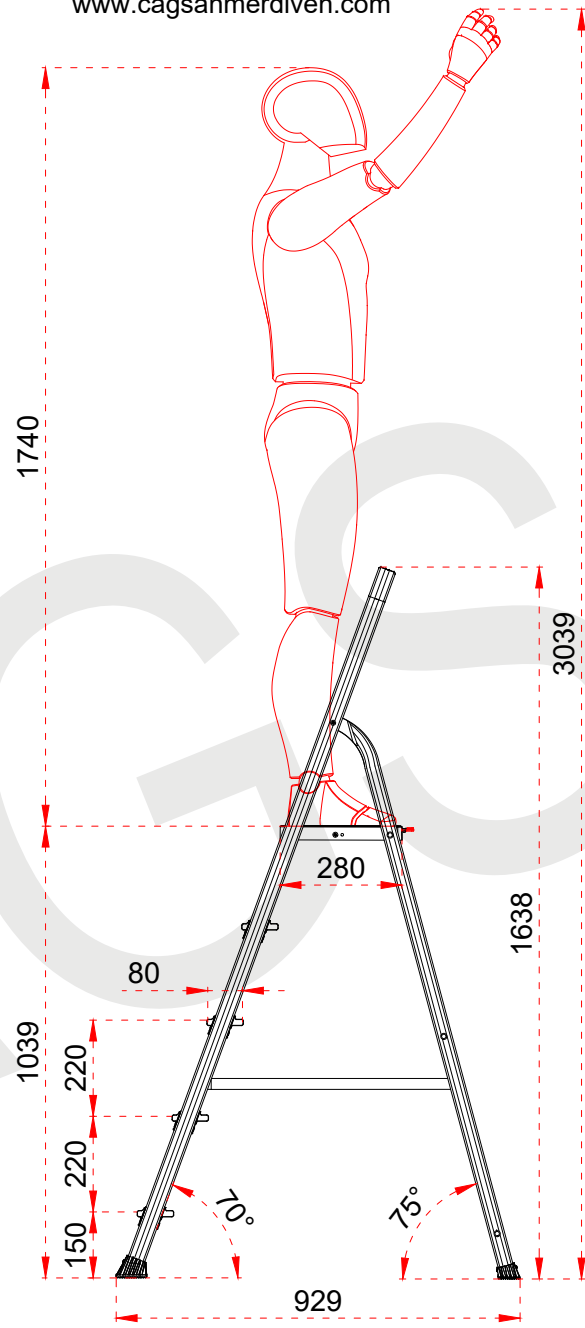

+90 262 759 18 08

info@cagsanmerdiven.com.tr

www.cagsanmerdiven.com

Tüm ölçü birimleri milimetredir.
All dimension units are
millimeters.

1	40 x 20 x 1,35 mm
2	35 x 20 x 1,35 mm
3	80 x 42 x 1,35 mm

Certificate
EN 131
Norm

max.
150
kg

CAGSAN

ÜRÜN ADI
PRODUCT NAME

ÜRÜN NO
PRODUCT NO

BG4 (4)