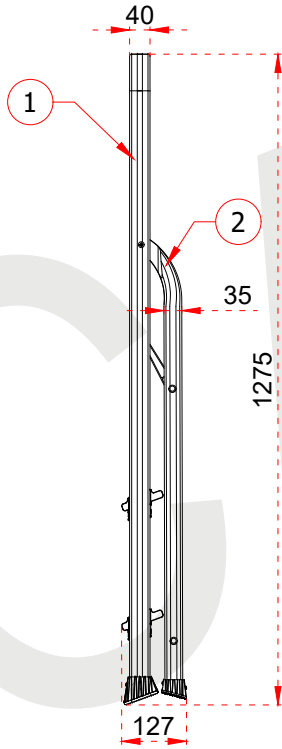

+90 262 759 18 08

info@cagsanmerdiven.com.tr

www.cagsanmerdiven.com

Tüm ölçü birimleri milimetredir.
All dimension units are
millimeters.

1	40 x 20 x 1,35 mm
2	35 x 20 x 1,35 mm
3	80 x 42 x 1,35 mm

Certificate
EN 131
Norm

max.
150
kg

CAGSAN

ÜRÜN ADI
PRODUCT NAME

ÜRÜN NO
PRODUCT NO

BG2 (2)