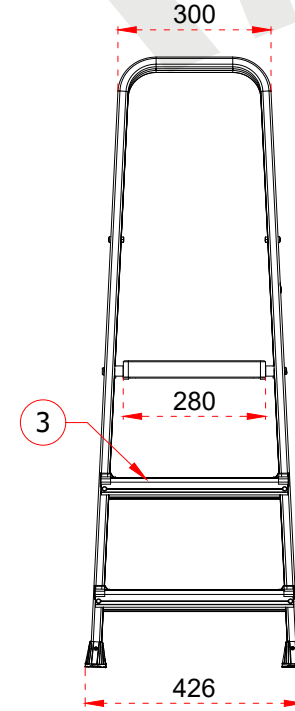

+90 262 759 18 08

info@cagsanmerdiven.com.tr

www.cagsanmerdiven.com

Tüm ölçü birimleri milimetredir.
All dimension units are
millimeters.

1	40 x 20 x 1,35 mm
2	35 x 20 x 1,35 mm
3	80 x 42 x 1,35 mm

Certificate
EN 131
Norm

max.
150
kg

CAGSAN

ÜRÜN ADI
PRODUCT NAME

ÜRÜN NO
PRODUCT NO

BG2 (2)