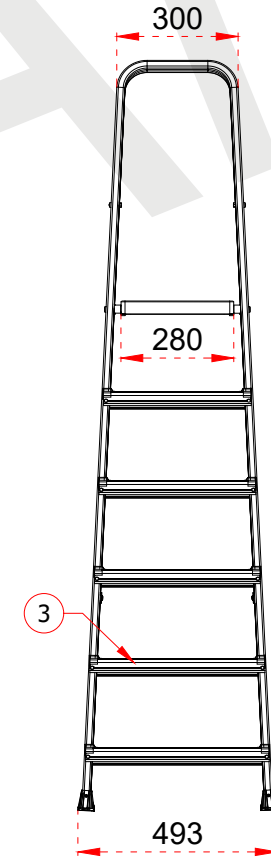

+90 262 759 18 08

info@cagsanmerdiven.com.tr

www.cagsanmerdiven.com

Tüm ölçü birimleri milimetredir.
All dimension units are millimeters.

1	40 x 20 x 1,35 mm
2	35 x 20 x 1,35 mm
3	80 x 42 x 1,35 mm

Certificate
EN 131
Norm

max.
150
kg

CAGSAN

ÜRÜN ADI
PRODUCT NAME

ÜRÜN NO
PRODUCT NO

BG5 (5)