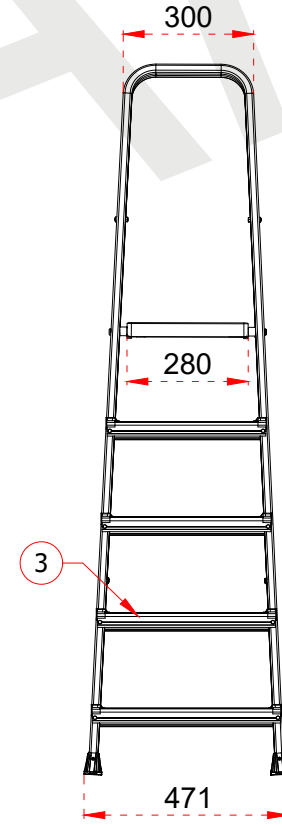

+90 262 759 18 08

info@cagsanmerdiven.com.tr

www.cagsanmerdiven.com

Tüm ölçü birimleri milimetredir.
All dimension units are
millimeters.

1	40 x 20 x 1,35 mm
2	35 x 20 x 1,35 mm
3	80 x 42 x 1,35 mm

Certificate
EN 131
Norm

max.
150
kg

CAGSAN

ÜRÜN ADI
PRODUCT NAME

ÜRÜN NO
PRODUCT NO

BG4 (4)