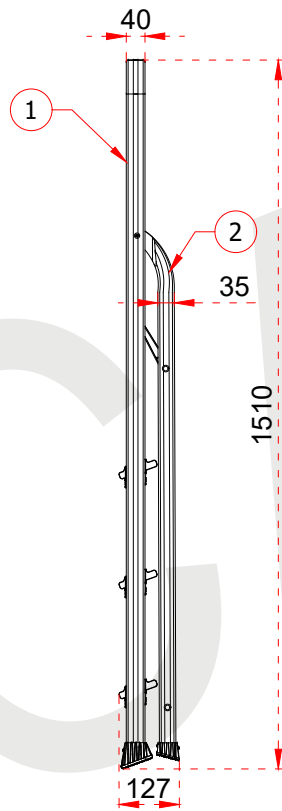

+90 262 759 18 08

info@cagsanmerdiven.com.tr

www.cagsanmerdiven.com

Tüm ölçü birimleri milimetredir.
All dimension units are millimeters.

1	40 x 20 x 1,35 mm
2	35 x 20 x 1,35 mm
3	80 x 42 x 1,35 mm

Certificate
EN 131
Norm

max.
150
kg

CAGSAN

ÜRÜN ADI
PRODUCT NAME

ÜRÜN NO
PRODUCT NO

BG3 (3)