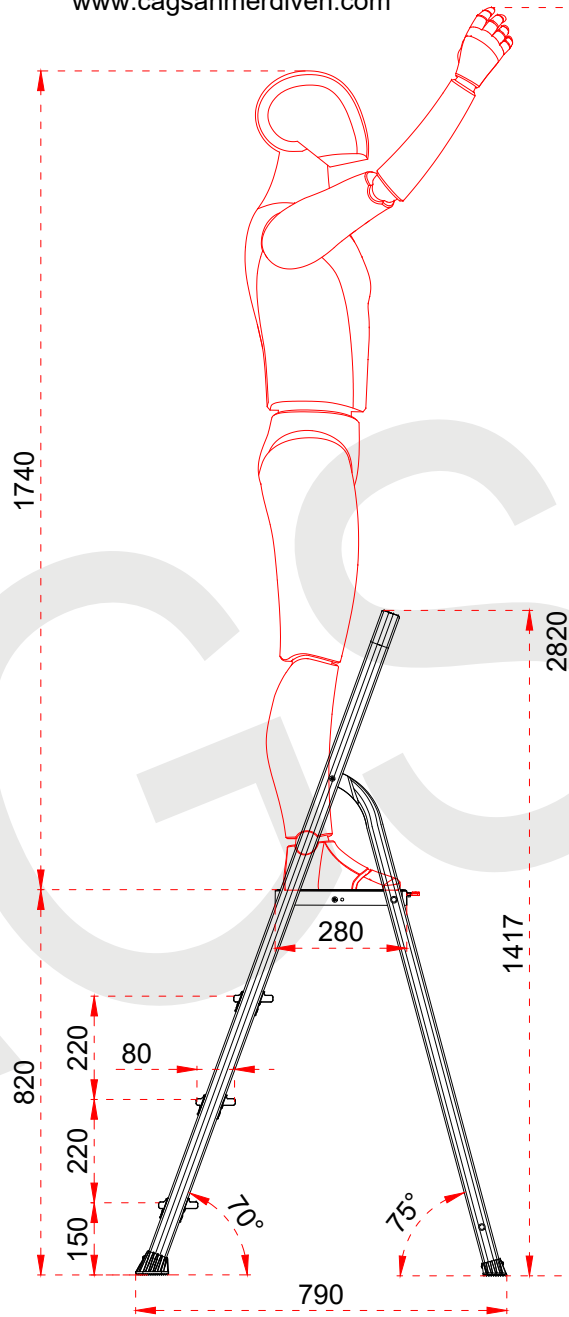

+90 262 759 18 08

info@cagsanmerdiven.com.tr

www.cagsanmerdiven.com

Tüm ölçü birimleri milimetredir.
All dimension units are millimeters.

1	40 x 20 x 1,35 mm
2	35 x 20 x 1,35 mm
3	80 x 42 x 1,35 mm

Certificate
EN 131
Norm

max.
150
kg

CAGSAN

ÜRÜN ADI
PRODUCT NAME

ÜRÜN NO
PRODUCT NO

BG3 (3)