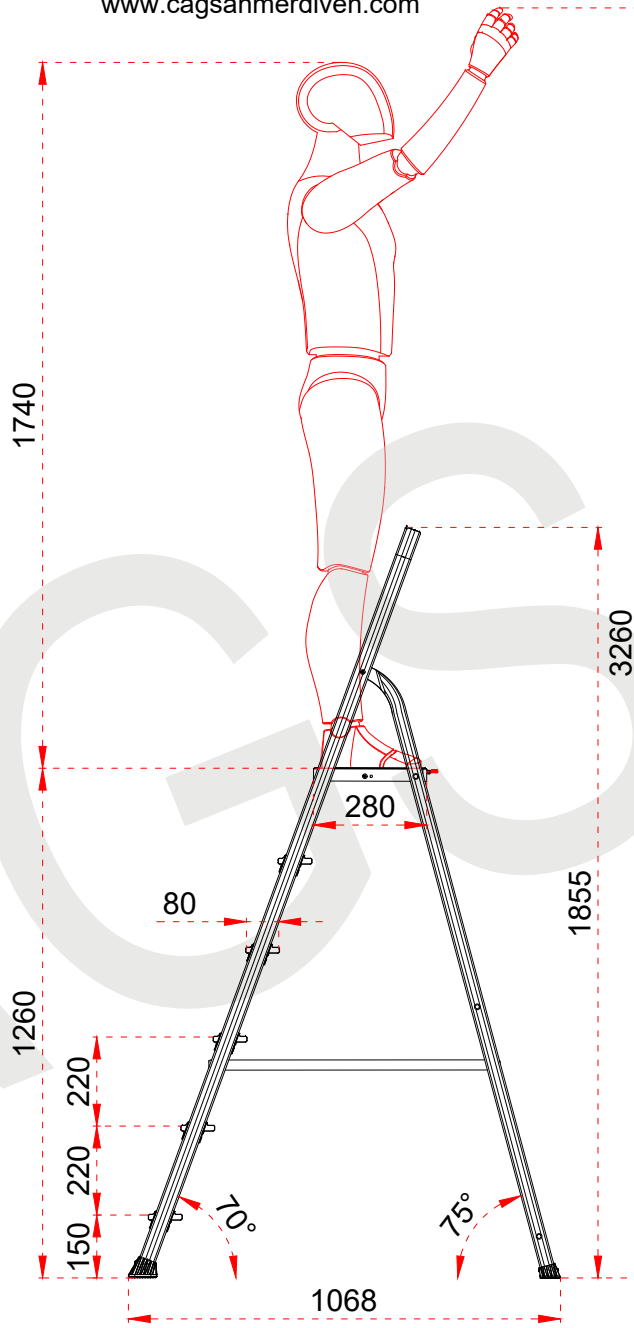

+90 262 759 18 08

info@cagsanmerdiven.com.tr

www.cagsanmerdiven.com

Tüm ölçü birimleri milimetredir.
All dimension units are millimeters.

1	40 x 20 x 1,35 mm
2	35 x 20 x 1,35 mm
3	80 x 42 x 1,35 mm

Certificate
EN 131
Norm

max.
150
kg

CAGSAN

ÜRÜN ADI
PRODUCT NAME

ÜRÜN NO
PRODUCT NO

BG5 (5)