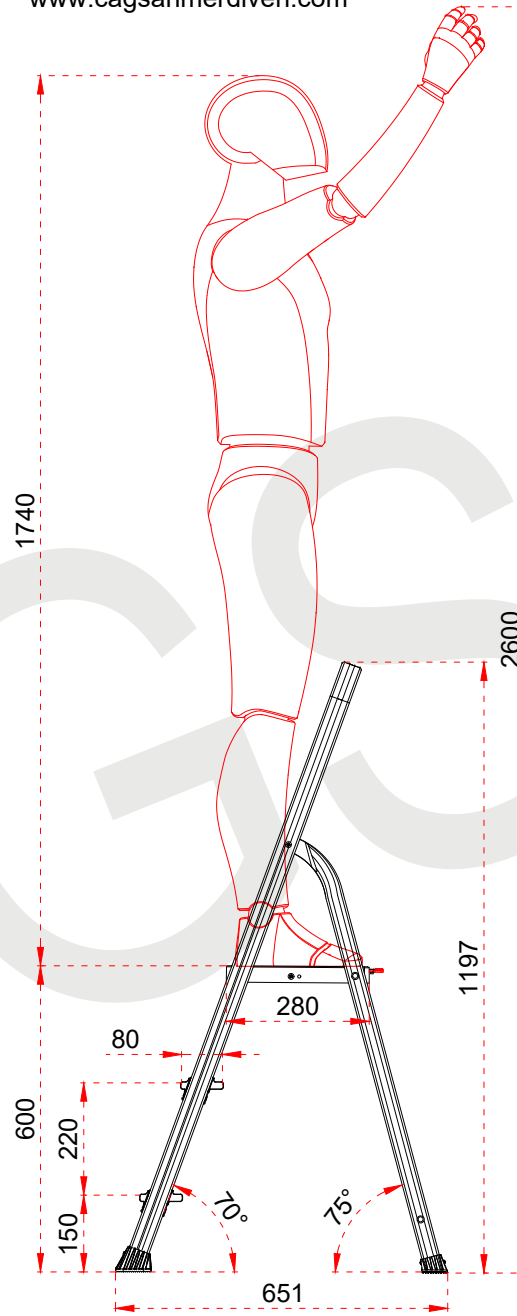

+90 262 759 18 08

info@cagsanmerdiven.com.tr

www.cagsanmerdiven.com

Tüm ölçü birimleri milimetredir.
All dimension units are
millimeters.

1	40 x 20 x 1,35 mm
2	35 x 20 x 1,35 mm
3	80 x 42 x 1,35 mm

Certificate
EN 131
Norm

max.
150
kg

CAGSAN

ÜRÜN ADI
PRODUCT NAME

ÜRÜN NO
PRODUCT NO

BG2 (2)