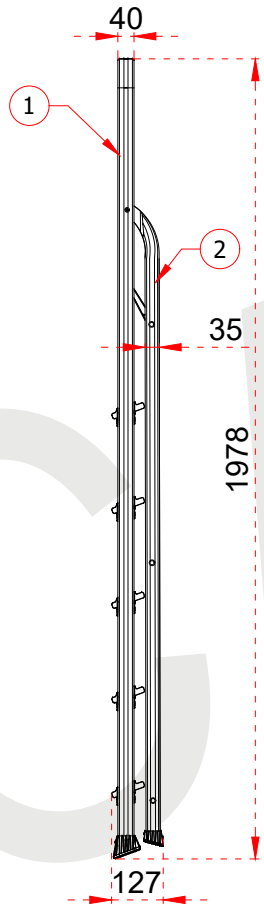

+90 262 759 18 08

info@cagsanmerdiven.com.tr

www.cagsanmerdiven.com

Tüm ölçü birimleri milimetredir.
All dimension units are millimeters.

1	40 x 20 x 1,35 mm
2	35 x 20 x 1,35 mm
3	80 x 42 x 1,35 mm

Certificate
EN 131
Norm

max.
150
kg

CAGSAN

ÜRÜN ADI
PRODUCT NAME

ÜRÜN NO
PRODUCT NO

BG5 (5)