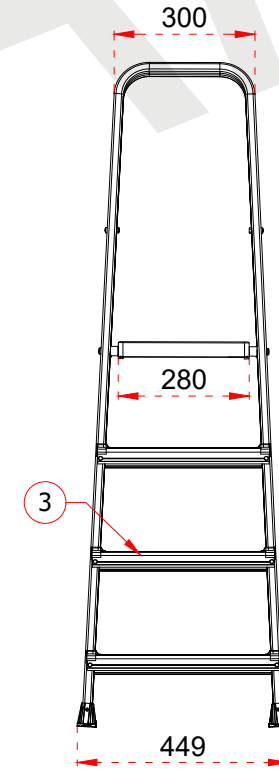

+90 262 759 18 08

info@cagsanmerdiven.com.tr

www.cagsanmerdiven.com

Tüm ölçü birimleri milimetredir.
All dimension units are millimeters.

1	40 x 20 x 1,35 mm
2	35 x 20 x 1,35 mm
3	80 x 42 x 1,35 mm

Certificate
EN 131
Norm

max.
150
kg

CAGSAN

ÜRÜN ADI
PRODUCT NAME

ÜRÜN NO
PRODUCT NO

BG3 (3)