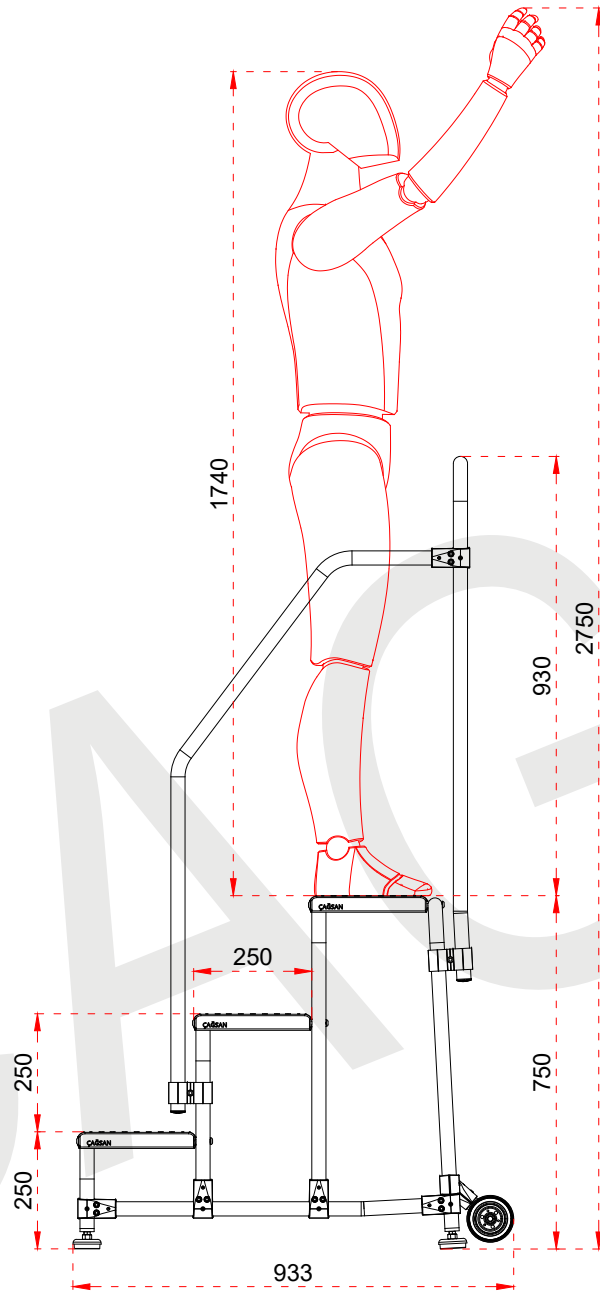

+90 262 759 18 08

info@cagsanmerdiven.com.tr

www.cagsanmerdiven.com

Tüm ölçü birimleri milimetredir.
All dimension units are millimeters.

1	Ø30 x 3 mm
2	250 x 35 x 3 mm

EN 131
Norm

max.
150
kg

CAGSAN

ÜRÜN ADI PRODUCT NAME	Profesyonel Montaj Merdiveni Professional Mounting Ladders	
ÜRÜN NO PRODUCT NO	RD0015CK-3 (3)