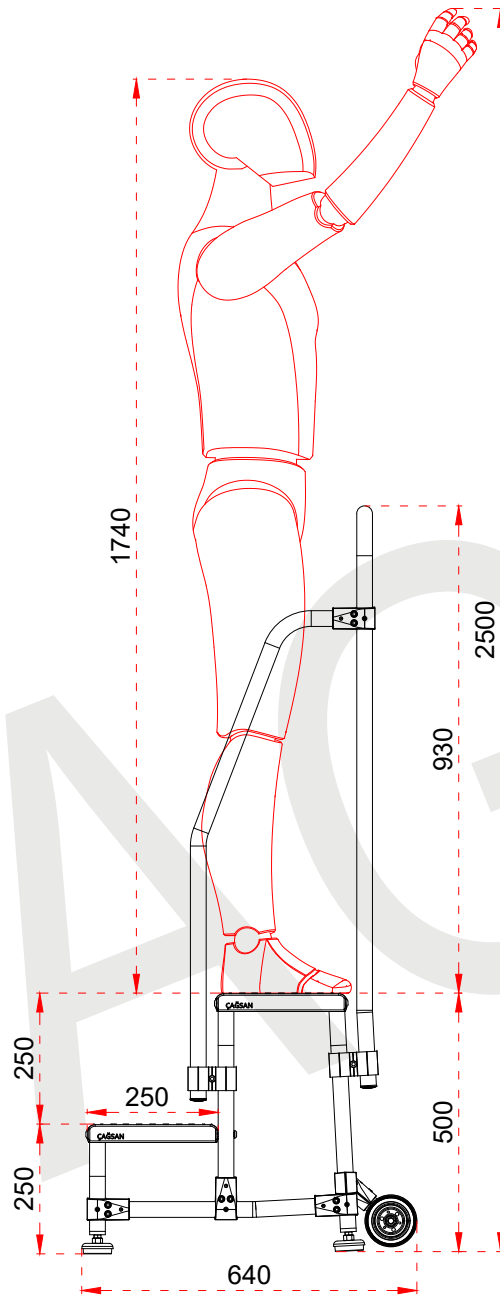

+90 262 759 18 08

info@cagsanmerdiven.com.tr

www.cagsanmerdiven.com

Tüm ölçü birimleri milimetredir.
All dimension units are millimeters.

1	Ø30 x 3 mm
2	250 x 35 x 3 mm

EN 131
Norm

max.
150
kg

CAGSAN

ÜRÜN ADI
PROFESYONEL MONTAJ MERDİVENİ
Profesyonel Montaj Merdiveni

ÜRÜN NO
RD0015CK-2 (2)