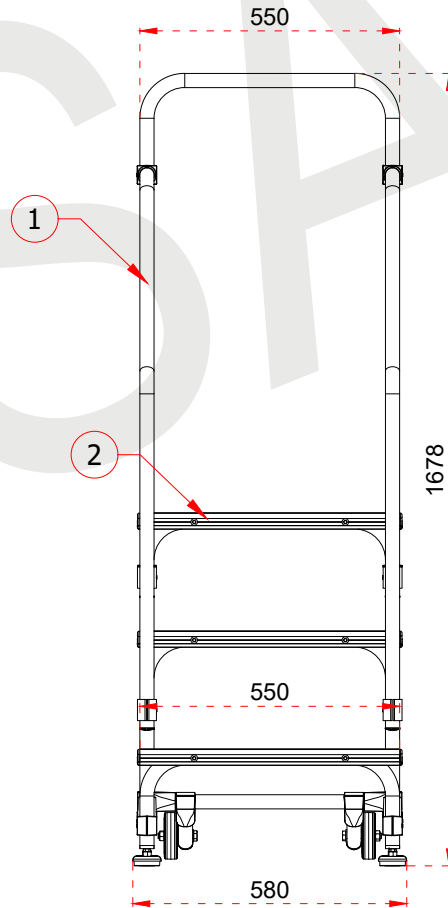

+90 262 759 18 08

info@cagsanmerdiven.com.tr

www.cagsanmerdiven.com

Tüm ölçü birimleri milimetredir.
All dimension units are millimeters.

1	Ø30 x 3 mm
2	250 x 35 x 3 mm

EN 131
Norm

max.
150
kg

CAGSAN

ÜRÜN ADI PRODUCT NAME	Profesyonel Montaj Merdiveni Professional Mounting Ladders	
ÜRÜN NO PRODUCT NO	RD0015CK-3 (3)