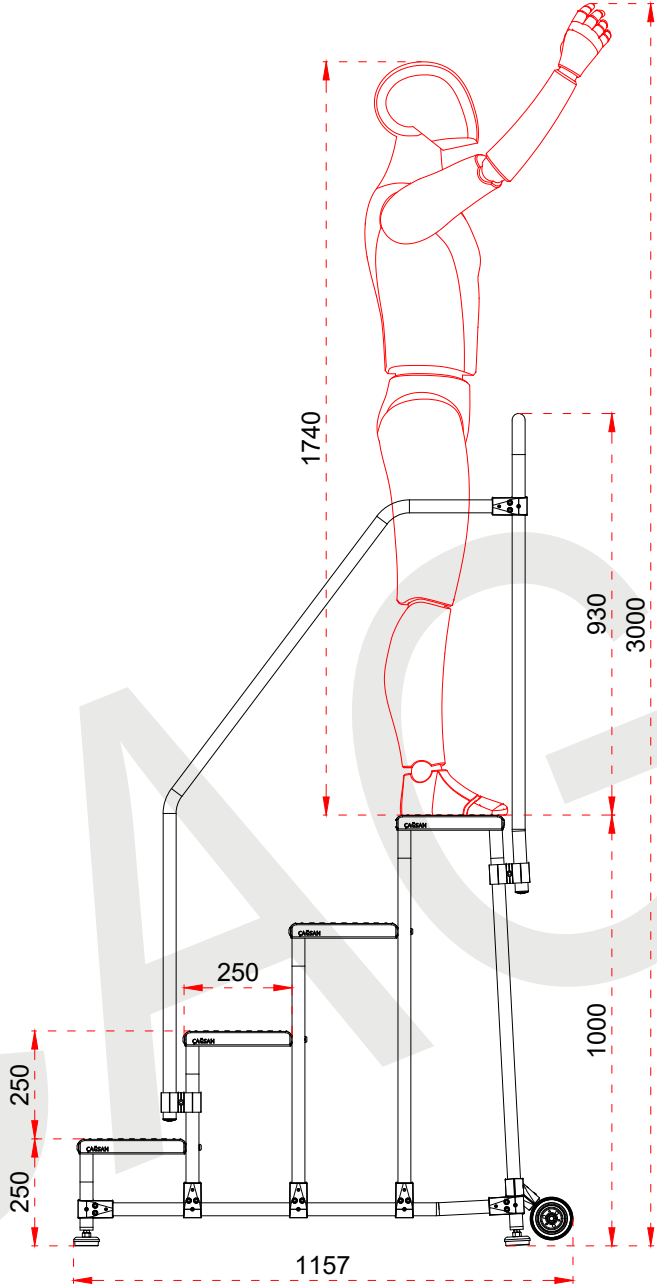

+90 262 759 18 08

info@cagsanmerdiven.com.tr

www.cagsanmerdiven.com

Tüm ölçü birimleri milimetredir.
All dimension units are millimeters.

1	Ø30 x 3 mm
2	250 x 35 x 3 mm