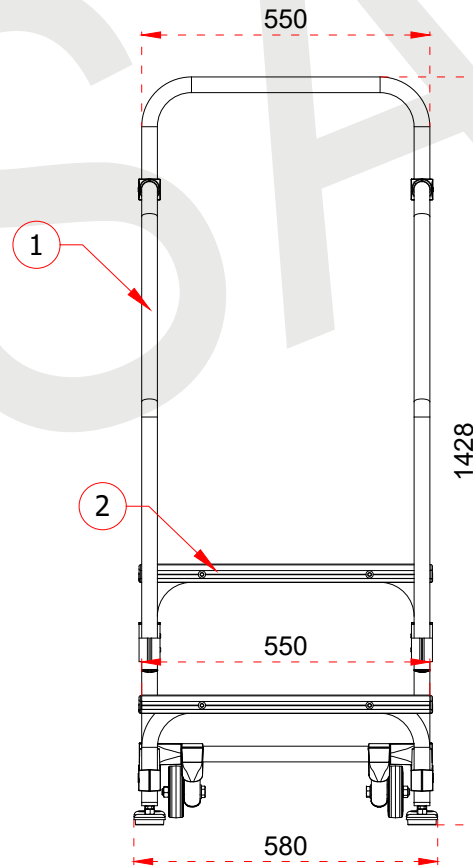

+90 262 759 18 08

info@cagsanmerdiven.com.tr

www.cagsanmerdiven.com

Tüm ölçü birimleri milimetredir.
All dimension units are millimeters.

1	Ø30 x 3 mm
2	250 x 35 x 3 mm

EN 131
Norm

max.
150
kg

CAGSAN

ÜRÜN ADI
PROFESYONEL MONTAJ MERDİVENİ
Profesyonel Montaj Merdiveni

ÜRÜN NO
RD0015CK-2 (2)