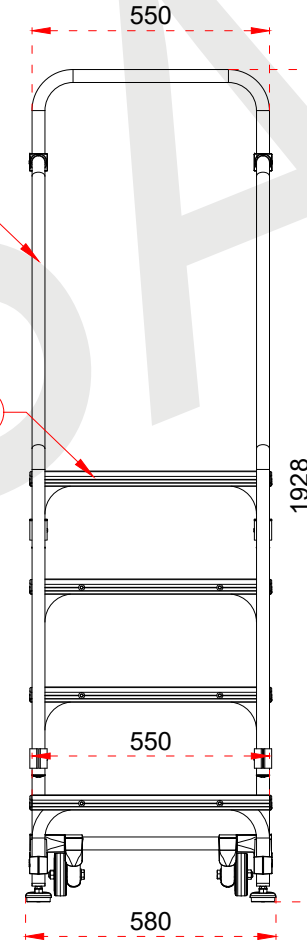

+90 262 759 18 08

info@cagsanmerdiven.com.tr

www.cagsanmerdiven.com

Tüm ölçü birimleri milimetredir.
All dimension units are millimeters.

1	Ø30 x 3 mm
2	250 x 35 x 3 mm

1

2

EN 131
Norm

max.
150
kg

CAGSAN

ÜRÜN ADI
PROFESYONEL MONTAJ MERDİVENİ
Profesyonel Montaj Merdiveni

ÜRÜN NO
RD0015CK-4 (4)