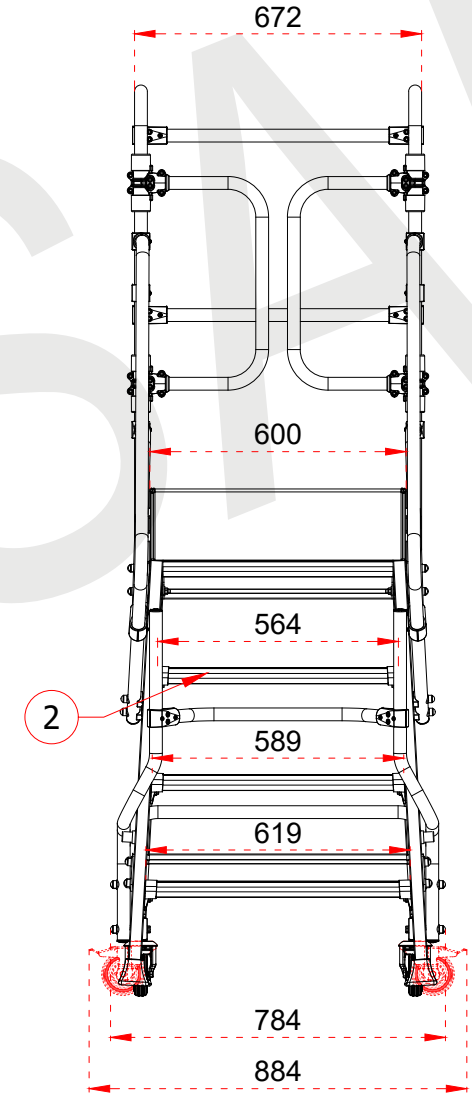

1	90 x 30 x 1,5 mm
2	180 x 35 x 1,5 mm
3	Ø30 x 3 mm

1	90 x 30 x 1,5 mm
2	180 x 35 x 1,5 mm
3	Ø30 x 3 mm

+90 262 759 18 08
info@cagsanmerdiven.com.tr

www.cagsanmerdiven.com

Tüm ölçü birimleri milimetredir.
All dimension units are millimeters.

1	90 x 30 x 1,5 mm
2	180 x 35 x 1,5 mm
3	Ø30 x 3 mm

EN 131
Norm
max.
150
kg

- This drawing must not be duplicated nor offered or made available to third parties nor be improperly used otherwise. All rights reserved. / Bu çizim çoğaltılamaz. Üçüncü şahıslara teklif edilemez veya sunulamaz ya da başka bir şekilde uygunsuz şekilde kullanılamaz. Tüm hakları Saklıdır.

CAGSAN

ÜRÜN ADI PRODUCT NAME	Endüstriyel Platform Industrial Platform	
ÜRÜN NO PRODUCT NO	EPN4 (4+1)	

+90 262 759 18 08
info@cagsanmerdiven.com.tr

www.cagsanmerdiven.com

Tüm ölçü birimleri milimetredir.
All dimension units are millimeters.

1	90 x 30 x 1,5 mm
2	180 x 35 x 1,5 mm
3	Ø30 x 3 mm

EN 131
Norm
max.
150
kg

- This drawing must not be duplicated not offered or made available to third parties nor be improperly used otherwise. All rights reserved./ Bu çizim çoğaltılamaz. Üçüncü şahıslara teklif edilemez veya sunulamaz ya da başka bir şekilde uygunsuz şekilde kullanılamaz. Tüm hakları saklıdır.