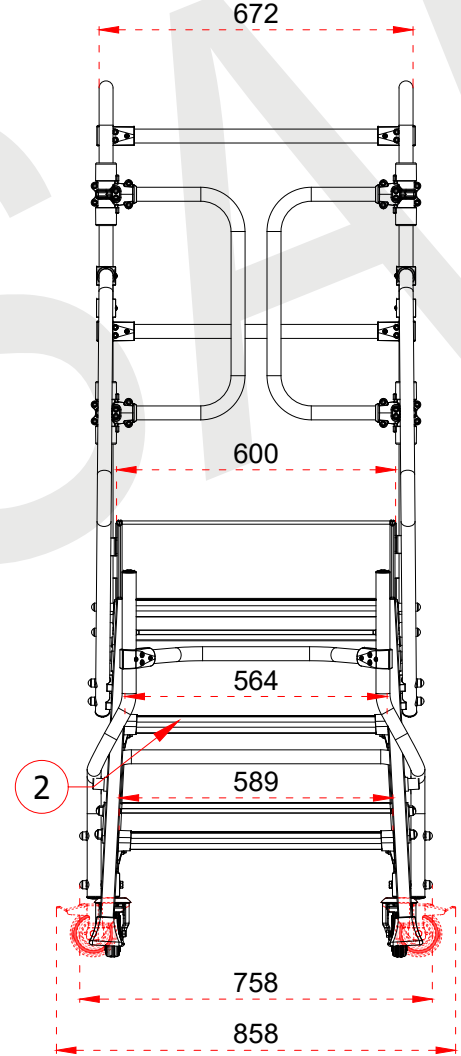

1	90 x 30 x 1,5 mm
2	180 x 35 x 1,5 mm
3	Ø30 x 3 mm

1	90 x 30 x 1,5 mm
2	180 x 35 x 1,5 mm
3	Ø30 x 3 mm

+90 262 759 18 08
info@cagsanmerdiven.com.tr

www.cagsanmerdiven.com

Tüm ölçü birimleri milimetredir.
All dimension units are millimeters.

1	90 x 30 x 1,5 mm
2	180 x 35 x 1,5 mm
3	Ø30 x 3 mm

EN 131
Norm
max.
150
kg

- This drawing must not be duplicated nor offered or made available to third parties nor be improperly used otherwise. All rights reserved. / Bu çizim çoğaltılamaz. Üçüncü şahıslara teklif edilemez veya sunulamaz ya da başka bir şekilde uygunsuz şekilde kullanılamaz. Tüm hakları Saklıdır.

CAGSAN

ÜRÜN ADI PRODUCT NAME	Endüstriyel Platform Industrial Platform	
ÜRÜN NO PRODUCT NO	EPN4 (4+1)	

+90 262 759 18 08
info@cagsanmerdiven.com.tr

www.cagsanmerdiven.com

Tüm ölçü birimleri milimetredir.
All dimension units are millimeters.

1	90 x 30 x 1,5 mm
2	180 x 35 x 1,5 mm
3	Ø30 x 3 mm

EN 131
Norm
max.
150
kg

- This drawing must not be duplicated not offered or made available to third parties nor be improperly used otherwise. All rights reserved./ Bu çizim çoğaltılamaz. Üçüncü şahıslara teklif edilemez veya sunulamaz ya da başka bir şekilde uygunsuz şekilde kullanılamaz. Tüm hakları saklıdır.