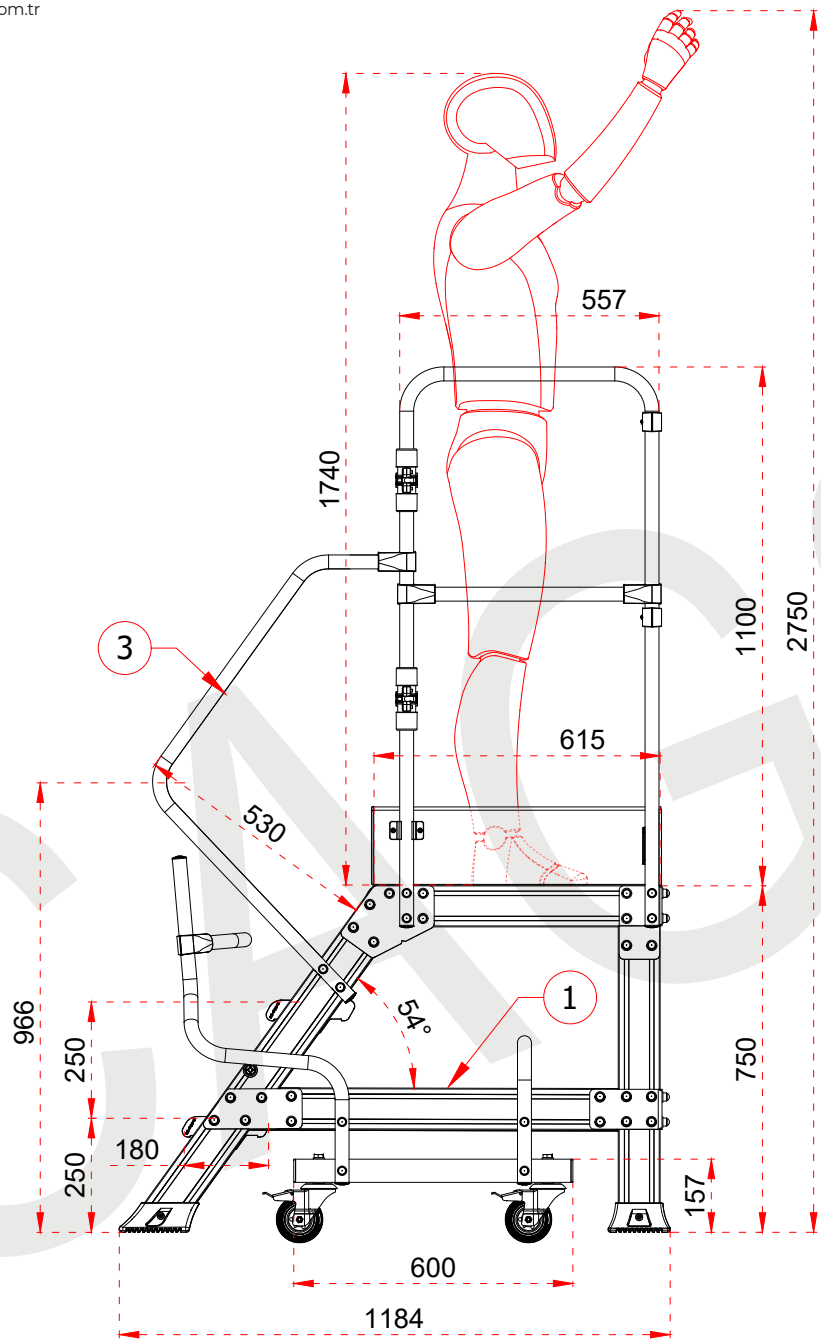

1	90 x 30 x 1,5 mm
2	180 x 35 x 1,5 mm
3	Ø30 x 3 mm

1	90 x 30 x 1,5 mm
2	180 x 35 x 1,5 mm
3	Ø30 x 3 mm

+90 262 759 18 08
info@cagsanmerdiven.com.tr

www.cagsanmerdiven.com

Tüm ölçü birimleri milimetredir.
All dimension units are millimeters.

1	90 x 30 x 1,5 mm
2	180 x 35 x 1,5 mm
3	Ø30 x 3 mm

EN 131
Norm
max.
150
kg

- This drawing must not be duplicated nor offered or made available to third parties nor be improperly used otherwise. All rights reserved. / Bu çizim çoğaltılamaz. Üçüncü şahıslara teklif edilemez veya sunulamaz ya da başka bir şekilde uygunsuz şekilde kullanılamaz. Tüm hakları Saklıdır.

CAGSAN

ÜRÜN ADI PRODUCT NAME	Endüstriyel Platform Industrial Platform	
ÜRÜN NO PRODUCT NO	EPN4 (4+1)	

+90 262 759 18 08
info@cagsanmerdiven.com.tr

www.cagsanmerdiven.com

Tüm ölçü birimleri milimetredir.
All dimension units are millimeters.

1	90 x 30 x 1,5 mm
2	180 x 35 x 1,5 mm
3	Ø30 x 3 mm

EN 131
Norm
max.
150
kg

- This drawing must not be duplicated not offered or made available to third parties nor be improperly used otherwise. All rights reserved./ Bu çizim çoğaltılamaz. Üçüncü şahıslara teklif edilemez veya sunulamaz ya da başka bir şekilde uygunsuz şekilde kullanılamaz. Tüm hakları saklıdır.