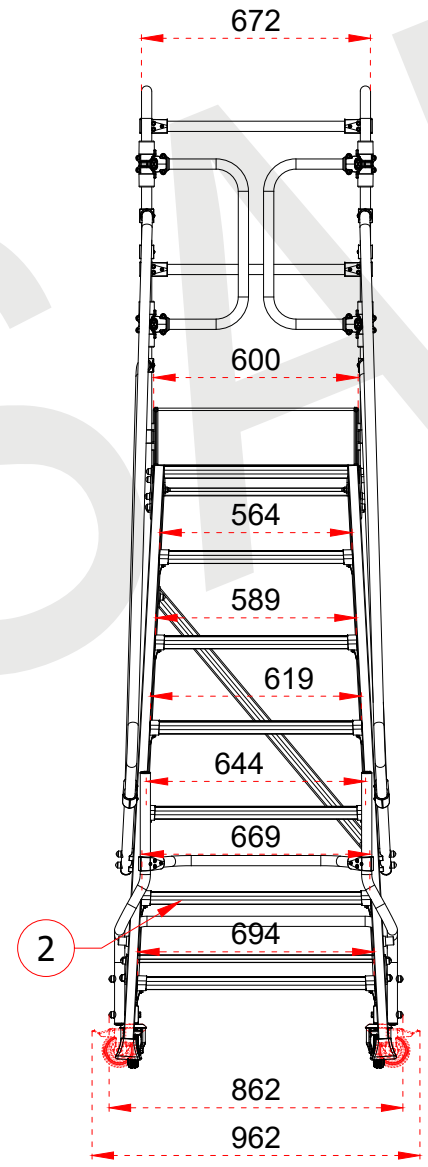

1	90 x 30 x 1,5 mm
2	180 x 35 x 1,5 mm
3	Ø30 x 3 mm

EN 131
Norm
max.
150
kg

- This drawing must not be duplicated nor offered or made available to third parties nor be improperly used otherwise. All rights reserved. / Bu çizim çoğaltılamaz. Üçüncü şahıslara teklif edilemez veya sunulamaz ya da başka bir şekilde uygunsuz şekilde kullanılamaz. Tüm hakları Saklıdır.

1	90 x 30 x 1,5 mm
2	180 x 35 x 1,5 mm
3	Ø30 x 3 mm

EN 131
Norm

max.
150
kg

- This drawing must not be duplicated not offered or made available to third parties nor be improperly used otherwise. All rights reserved./ Bu çizim çoğaltılamaz. Üçüncü şahıslara teklif edilemez veya sunulamaz ya da başka bir şekilde uygunsuz şekilde kullanılamaz. Tüm hakları saklıdır.

CAGSAN

ÜRÜN ADI PRODUCT NAME	Endüstriyel Platform Industrial Platform	
ÜRÜN NO PRODUCT NO	EPN5 (5+1)	

+90 262 759 18 08
info@cagsanmerdiven.com.tr

www.cagsanmerdiven.com

Tüm ölçü birimleri milimetredir.
All dimension units are millimeters.