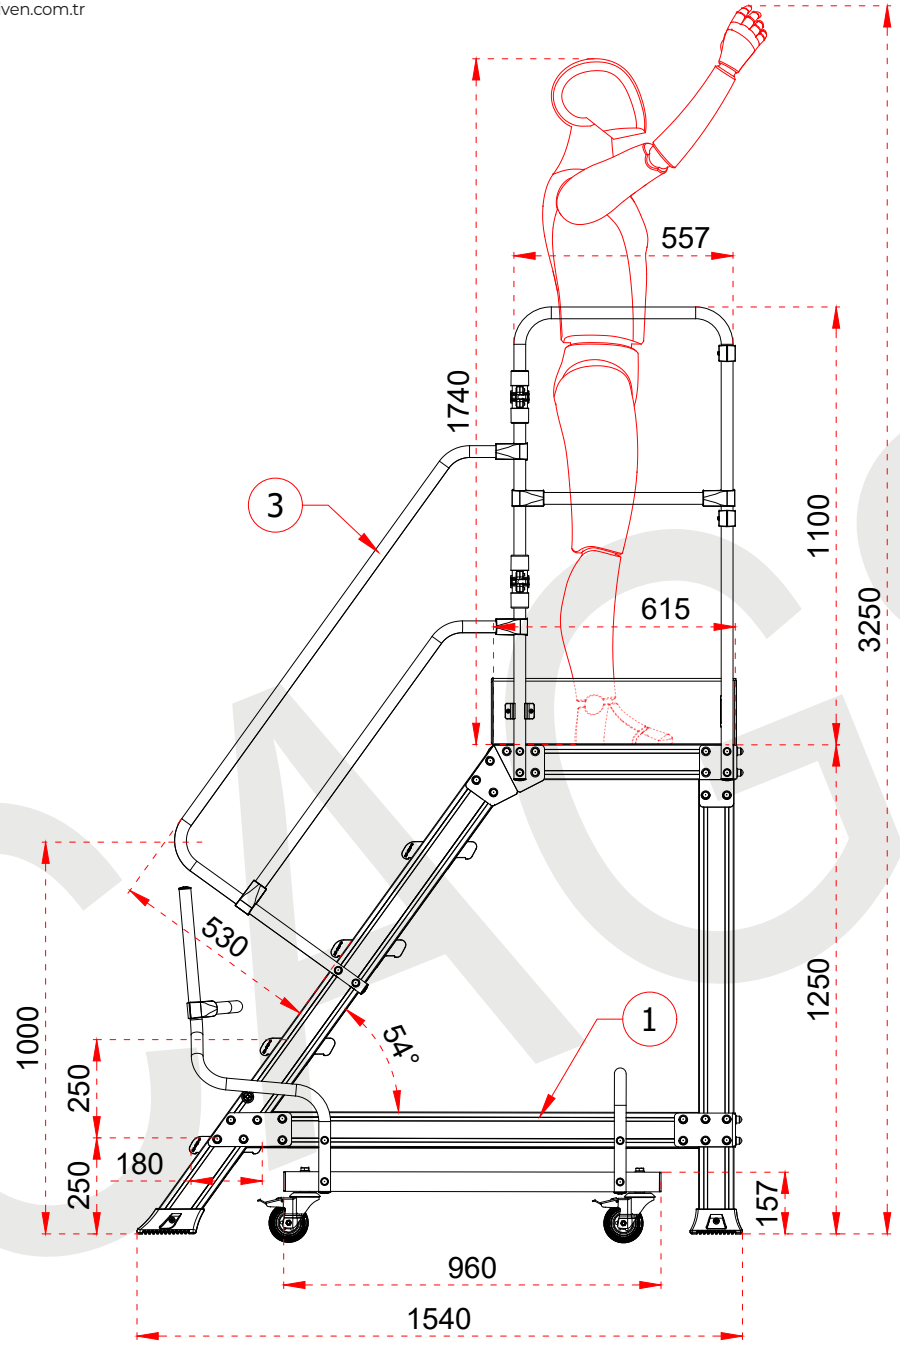

1	90 x 30 x 1,5 mm
2	180 x 35 x 1,5 mm
3	Ø30 x 3 mm

1	90 x 30 x 1,5 mm
2	180 x 35 x 1,5 mm
3	Ø30 x 3 mm

+90 262 759 18 08
info@cagsanmerdiven.com.tr

www.cagsanmerdiven.com

Tüm ölçü birimleri milimetredir.
All dimension units are millimeters.

1	90 x 30 x 1,5 mm
2	180 x 35 x 1,5 mm
3	Ø30 x 3 mm

EN 131
Norm
max.
150
kg

- This drawing must not be duplicated nor offered or made available to third parties nor be improperly used otherwise. All rights reserved. / Bu çizim çoğaltılamaz. Üçüncü şahıslara teklif edilemez veya sunulamaz ya da başka bir şekilde uygunsuz şekilde kullanılamaz. Tüm hakları Saklıdır.

CAGSAN

ÜRÜN ADI PRODUCT NAME	Endüstriyel Platform Industrial Platform	
ÜRÜN NO PRODUCT NO	EPN4 (4+1)	

+90 262 759 18 08
info@cagsanmerdiven.com.tr

www.cagsanmerdiven.com

Tüm ölçü birimleri milimetredir.
All dimension units are millimeters.

1	90 x 30 x 1,5 mm
2	180 x 35 x 1,5 mm
3	Ø30 x 3 mm

EN 131
Norm
max.
150
kg

- This drawing must not be duplicated not offered or made available to third parties nor be improperly used otherwise. All rights reserved./ Bu çizim çoğaltılamaz. Üçüncü şahıslara teklif edilemez veya sunulamaz ya da başka bir şekilde uygunsuz şekilde kullanılamaz. Tüm hakları saklıdır.