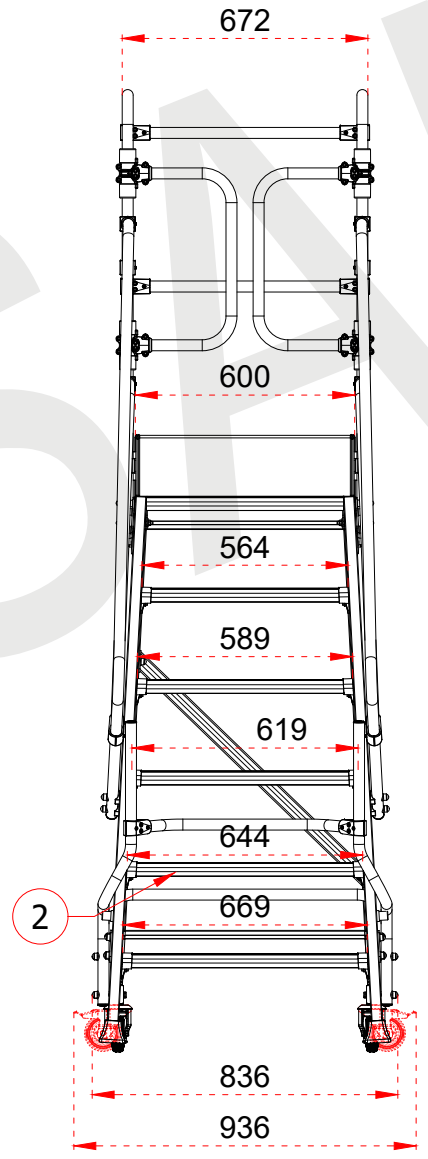

1	90 x 30 x 1,5 mm
2	180 x 35 x 1,5 mm
3	Ø30 x 3 mm

1	90 x 30 x 1,5 mm
2	180 x 35 x 1,5 mm
3	Ø30 x 3 mm

+90 262 759 18 08
info@cagsanmerdiven.com.tr

www.cagsanmerdiven.com

Tüm ölçü birimleri milimetredir.
All dimension units are millimeters.

1	90 x 30 x 1,5 mm
2	180 x 35 x 1,5 mm
3	Ø30 x 3 mm

EN 131
Norm
max.
150
kg

- This drawing must not be duplicated nor offered or made available to third parties nor be improperly used otherwise. All rights reserved. / Bu çizim çoğaltılamaz. Üçüncü şahıslara teklif edilemez veya sunulamaz ya da başka bir şekilde uygunsuz şekilde kullanılamaz. Tüm hakları Saklıdır.

CAGSAN

ÜRÜN ADI PRODUCT NAME	Endüstriyel Platform Industrial Platform	
ÜRÜN NO PRODUCT NO	EPN4 (4+1)	

+90 262 759 18 08
info@cagsanmerdiven.com.tr

www.cagsanmerdiven.com

Tüm ölçü birimleri milimetredir.
All dimension units are millimeters.

1	90 x 30 x 1,5 mm
2	180 x 35 x 1,5 mm
3	Ø30 x 3 mm

EN 131
Norm
max.
150
kg

- This drawing must not be duplicated not offered or made available to third parties nor be improperly used otherwise. All rights reserved./ Bu çizim çoğaltılamaz. Üçüncü şahıslara teklif edilemez veya sunulamaz ya da başka bir şekilde uygunsuz şekilde kullanılamaz. Tüm hakları saklıdır.