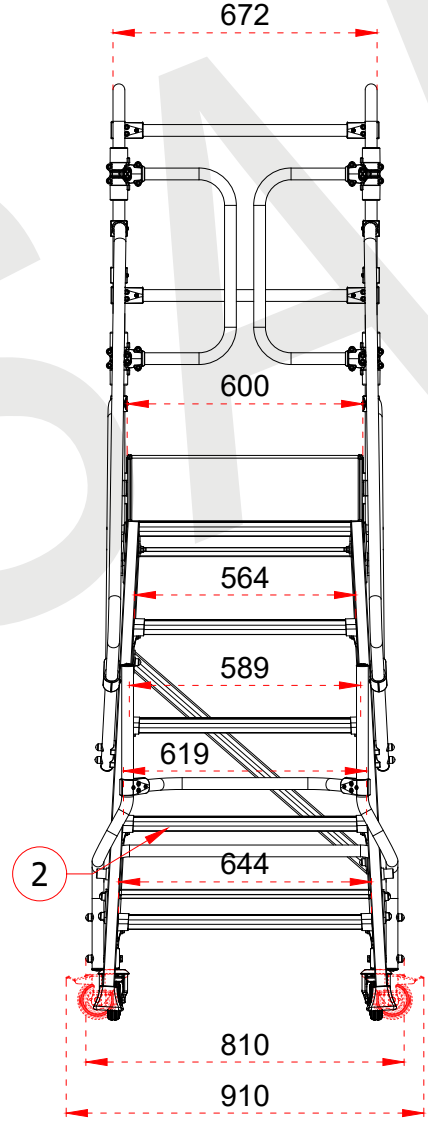

1	90 x 30 x 1,5 mm
2	180 x 35 x 1,5 mm
3	Ø30 x 3 mm

1	90 x 30 x 1,5 mm
2	180 x 35 x 1,5 mm
3	Ø30 x 3 mm

+90 262 759 18 08
info@cagsanmerdiven.com.tr

www.cagsanmerdiven.com

Tüm ölçü birimleri milimetredir.
All dimension units are millimeters.

1	90 x 30 x 1,5 mm
2	180 x 35 x 1,5 mm
3	Ø30 x 3 mm

EN 131
Norm
max.
150
kg

- This drawing must not be duplicated nor offered or made available to third parties nor be improperly used otherwise. All rights reserved. / Bu çizim çoğaltılamaz. Üçüncü şahıslara teklif edilemez veya sunulamaz ya da başka bir şekilde uygunsuz şekilde kullanılamaz. Tüm hakları Saklıdır.

1	90 x 30 x 1,5 mm
2	180 x 35 x 1,5 mm
3	Ø30 x 3 mm

EN 131
Norm

max.
150
kg

- This drawing must not be duplicated not offered or made available to third parties nor be improperly used otherwise. All rights reserved./ Bu çizim çoğaltılamaz. Üçüncü şahıslara teklif edilemez veya sunulamaz ya da başka bir şekilde uygunsuz şekilde kullanılamaz. Tüm hakları saklıdır.