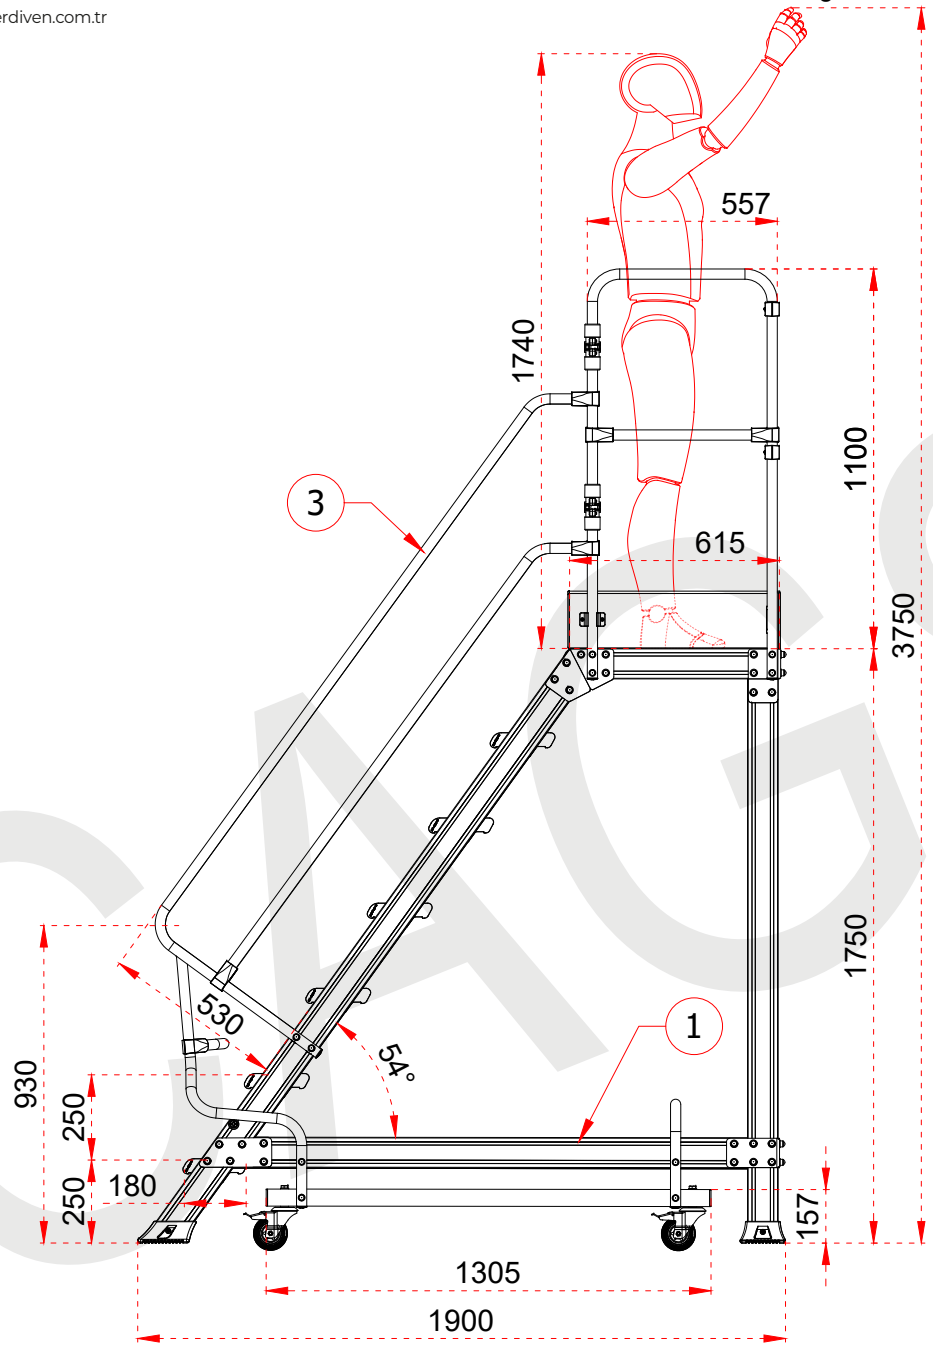

1	90 x 30 x 1,5 mm
2	180 x 35 x 1,5 mm
3	Ø30 x 3 mm

EN 131
Norm
max.
150
kg

- This drawing must not be duplicated nor offered or made available to third parties nor be improperly used otherwise. All rights reserved. / Bu çizim çoğaltılamaz. Üçüncü şahıslara teklif edilemez veya sunulamaz ya da başka bir şekilde uygunsuz şekilde kullanılamaz. Tüm hakları Saklıdır.

1	90 x 30 x 1,5 mm
2	180 x 35 x 1,5 mm
3	Ø30 x 3 mm

EN 131
Norm

max.
150
kg

- This drawing must not be duplicated not offered or made available to third parties nor be improperly used otherwise. All rights reserved./ Bu çizim çoğaltılamaz. Üçüncü şahıslara teklif edilemez veya sunulamaz ya da başka bir şekilde uygunsuz şekilde kullanılamaz. Tüm hakları saklıdır.

CAGSAN

ÜRÜN ADI PRODUCT NAME	Endüstriyel Platform Industrial Platform	
ÜRÜN NO PRODUCT NO	EPN5 (5+1)	

+90 262 759 18 08
info@cagsanmerdiven.com.tr

www.cagsanmerdiven.com

Tüm ölçü birimleri milimetredir.
All dimension units are millimeters.