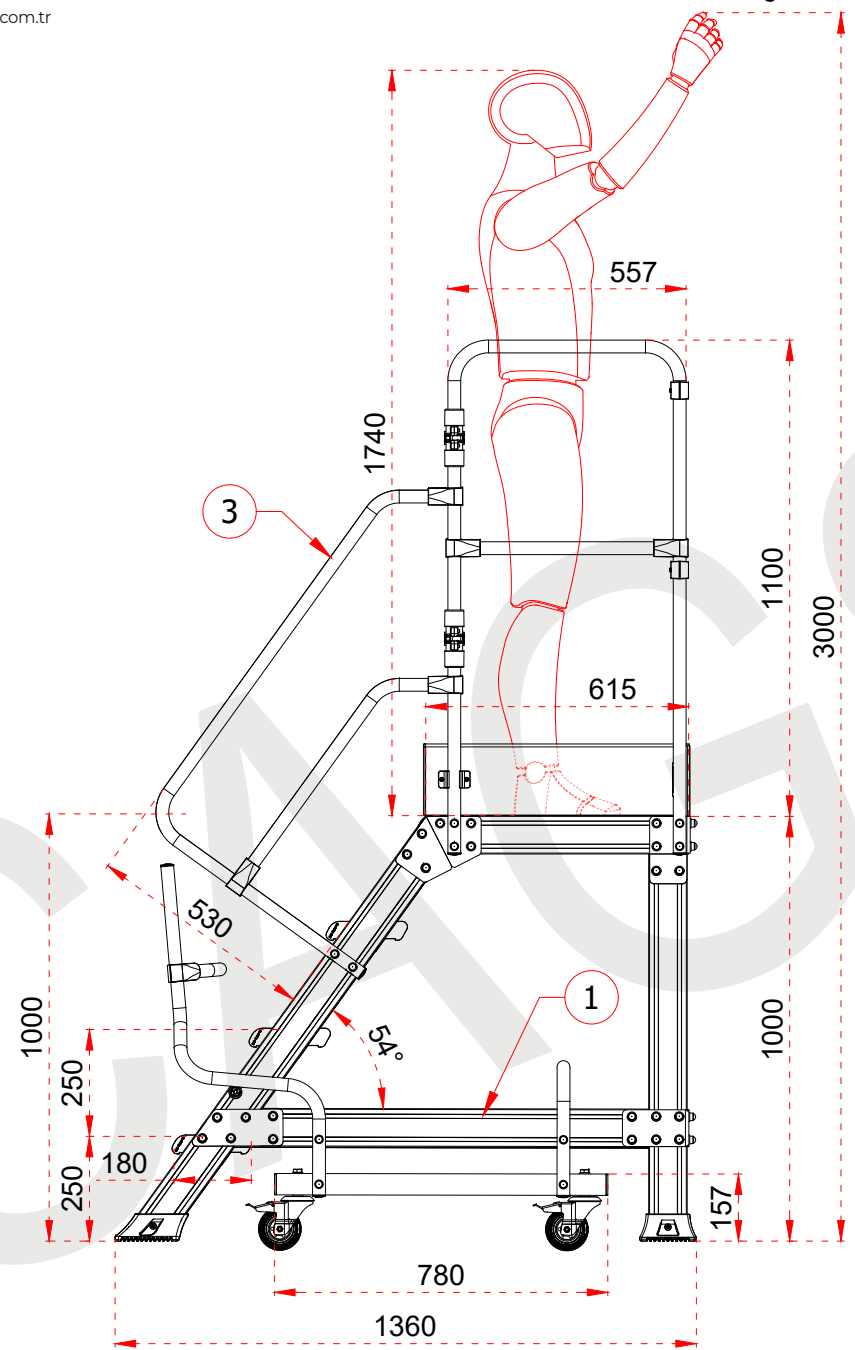

1	90 x 30 x 1,5 mm
2	180 x 35 x 1,5 mm
3	Ø30 x 3 mm

1	90 x 30 x 1,5 mm
2	180 x 35 x 1,5 mm
3	Ø30 x 3 mm

+90 262 759 18 08
info@cagsanmerdiven.com.tr

www.cagsanmerdiven.com

Tüm ölçü birimleri milimetredir.
All dimension units are millimeters.

1	90 x 30 x 1,5 mm
2	180 x 35 x 1,5 mm
3	Ø30 x 3 mm

EN 131
Norm
max.
150
kg

- This drawing must not be duplicated nor offered or made available to third parties nor be improperly used otherwise. All rights reserved. / Bu çizim çoğaltılamaz. Üçüncü şahıslara teklif edilemez veya sunulamaz ya da başka bir şekilde uygunsuz şekilde kullanılamaz. Tüm hakları Saklıdır.

CAGSAN

ÜRÜN ADI PRODUCT NAME	Endüstriyel Platform Industrial Platform	
ÜRÜN NO PRODUCT NO	EPN4 (4+1)	

+90 262 759 18 08
info@cagsanmerdiven.com.tr

www.cagsanmerdiven.com

Tüm ölçü birimleri milimetredir.
All dimension units are millimeters.

1	90 x 30 x 1,5 mm
2	180 x 35 x 1,5 mm
3	Ø30 x 3 mm

EN 131
Norm
max.
150
kg

- This drawing must not be duplicated not offered or made available to third parties nor be improperly used otherwise. All rights reserved./ Bu çizim çoğaltılamaz. Üçüncü şahıslara teklif edilemez veya sunulamaz ya da başka bir şekilde uygunsuz şekilde kullanılamaz. Tüm hakları saklıdır.