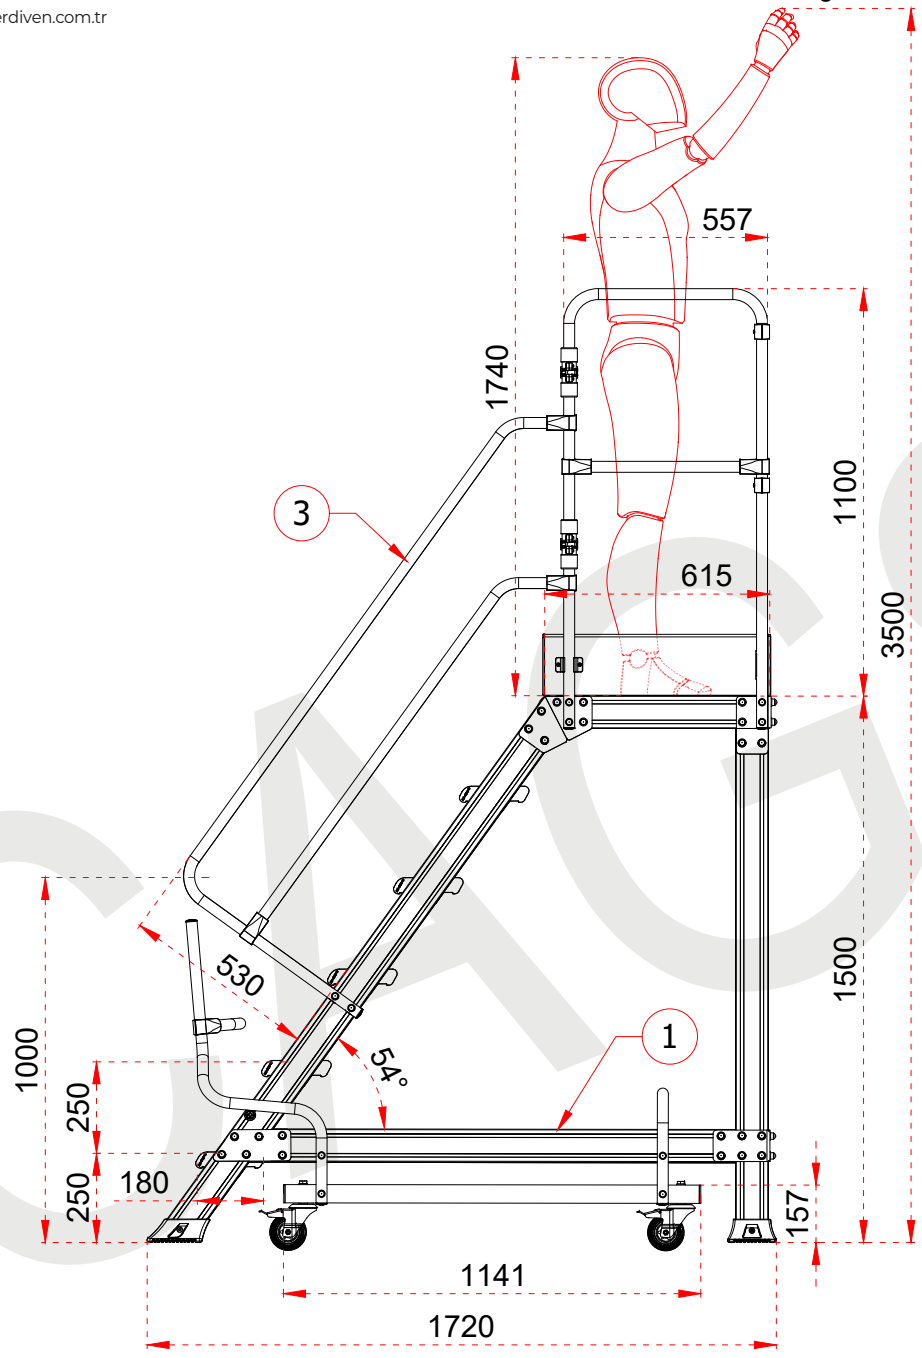

1	90 x 30 x 1,5 mm
2	180 x 35 x 1,5 mm
3	Ø30 x 3 mm

EN 131
Norm
max.
150
kg

- This drawing must not be duplicated nor offered or made available to third parties nor be improperly used otherwise. All rights reserved. / Bu çizim çoğaltılamaz. Üçüncü şahıslara teklif edilemez veya sunulamaz ya da başka bir şekilde uygunsuz şekilde kullanılamaz. Tüm hakları Saklıdır.

CAGSAN

ÜRÜN ADI PRODUCT NAME	Endüstriyel Platform Industrial Platform	
ÜRÜN NO PRODUCT NO	EPN4 (4+1)	

+90 262 759 18 08
info@cagsanmerdiven.com.tr

www.cagsanmerdiven.com

Tüm ölçü birimleri milimetredir.
All dimension units are millimeters.

1	90 x 30 x 1,5 mm
2	180 x 35 x 1,5 mm
3	Ø30 x 3 mm

EN 131
Norm

max.
150
kg

- This drawing must not be duplicated not offered or made available to third parties nor be improperly used otherwise. All rights reserved./ Bu çizim çoğaltılamaz. Üçüncü şahıslara teklif edilemez veya sunulamaz ya da başka bir şekilde uygunsuz şekilde kullanılamaz. Tüm hakları saklıdır.